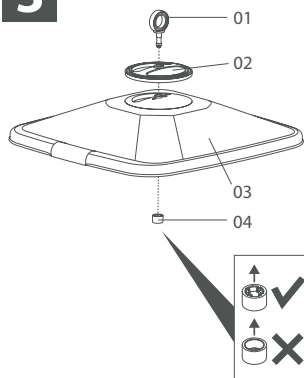

Mangiatoia **KUBIC PREMIUM**

Lt 30kg20/Lt 40kg27/Lt 50kg34

HOPPER FÜTTERTRÖG TREMIE COMEDERO

MADE IN ITALY

Istruzioni di montaggio Assembly instructions Montageanleitung Notice d'utilisation Manual de instrucciones

1

2

3

4

5

www.novital.it