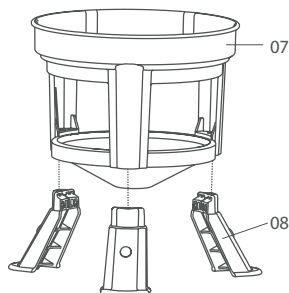

Mangiatoia **KUBIC PREMIUM**

Lt 30kg20/Lt 40kg27/Lt 50kg34

HOPPER FÜTTERTRÖG TREMIE COMEDERO

MADE IN ITALY

Istruzioni di montaggio Assembly instructions Montageanleitung Notice d'utilisation Manual de instrucciones

1

2

3

4

5

www.novital.it