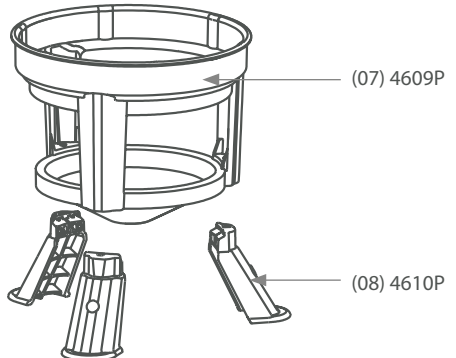

Mangiatoia Lt 30kg20/Lt 40kg27/Lt 50kg34

KUBIC PREMIUM

HOPPER FÜTTERTRUG TREMIE COMEDERO

Lt 30kg20/Lt 40kg27/Lt 50kg34

MADE IN ITALY

Istruzioni di montaggio Assembly instructions Montageanleitung Notice d'utilisation Manual de instrucciones

www.novital.it

Mangiatoia **KUBIC PREMIUM**

Lt 30kg20/Lt 40kg27/Lt 50kg34

HOPPER FÜTTERTRÖG TREMIE COMEDERO

MADE IN ITALY

Istruzioni di montaggio Assembly instructions Montageanleitung Notice d'utilisation Manual de instrucciones