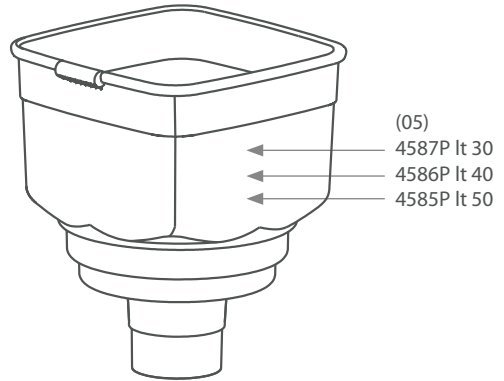

Mangiatoia Lt 30kg20/Lt 40kg27/Lt 50kg34

KUBIC PREMIUM

HOPPER FÜTTERTRUG TREMIE COMEDERO

Lt 30kg20/Lt 40kg27/Lt 50kg34

MADE IN ITALY

Istruzioni di montaggio Assembly instructions Montageanleitung Notice d'utilisation Manual de instrucciones

www.novital.it

Mangiatoia **KUBIC PREMIUM**

Lt 30kg20/Lt 40kg27/Lt 50kg34

HOPPER FÜTTERTRÖG TREMIE COMEDERO

MADE IN ITALY

Istruzioni di montaggio Assembly instructions Montageanleitung Notice d'utilisation Manual de instrucciones