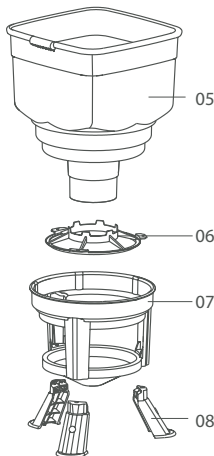

Mangiatoia **KUBIC PREMIUM**

Lt 30kg20/Lt 40kg27/Lt 50kg34

HOPPER FÜTTERTRÖG TREMIE COMEDERO

MADE IN ITALY

Istruzioni di montaggio Assembly instructions Montageanleitung Notice d'utilisation Manual de instrucciones

1

2

3

4

5

www.novital.it