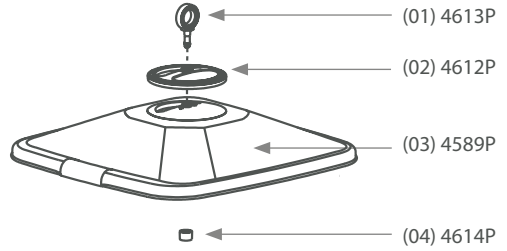

Mangiatoia Lt 30kg20/Lt 40kg27/Lt 50kg34

KUBIC PREMIUM

HOPPER FÜTTERTRUG TREMIE COMEDERO

Lt 30kg20/Lt 40kg27/Lt 50kg34

MADE IN ITALY

Istruzioni di montaggio Assembly instructions Montageanleitung Notice d'utilisation Manual de instrucciones

www.novital.it

Mangiatoia **KUBIC PREMIUM**

Lt 30kg20/Lt 40kg27/Lt 50kg34

HOPPER FÜTTERTRÖG TREMIE COMEDERO

MADE IN ITALY

Istruzioni di montaggio Assembly instructions Montageanleitung Notice d'utilisation Manual de instrucciones