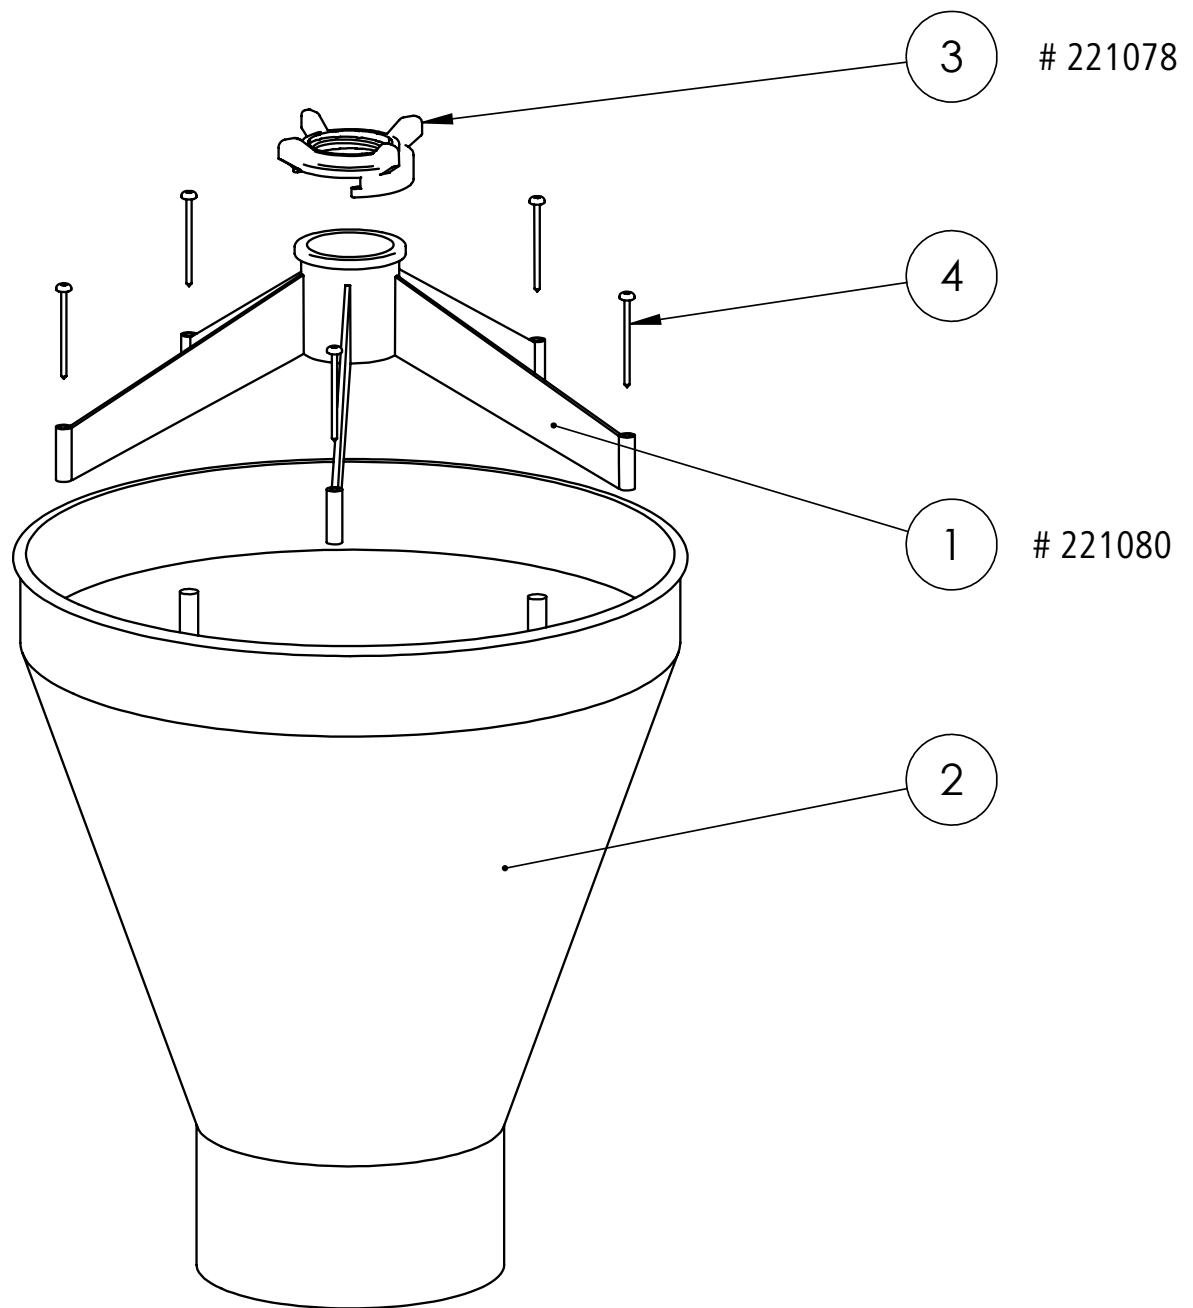

Rotecna, S.A.

10/12/2010

Polígono Industrial N-3 · 25310 Agramunt (Lleida) Spain · Tel. (34) 973 39 12 67 · Fax: (34) 973 39 12 32 · www.rotecna.com · rotecna@rotecna.com

221077

MARCA	CODIGO PIEZA	Descripción	CANT.
1	1800011	Hélice Maxitolva	1
2	CONOMAXITO	Cono Maxitolva	1
3	1800012	Regulación Maxitolva	1
4	CARGOMAXIT	Tornillo 4,2x50 Inox 7981	5

1800010 COMPONENTES MAXITOLVA