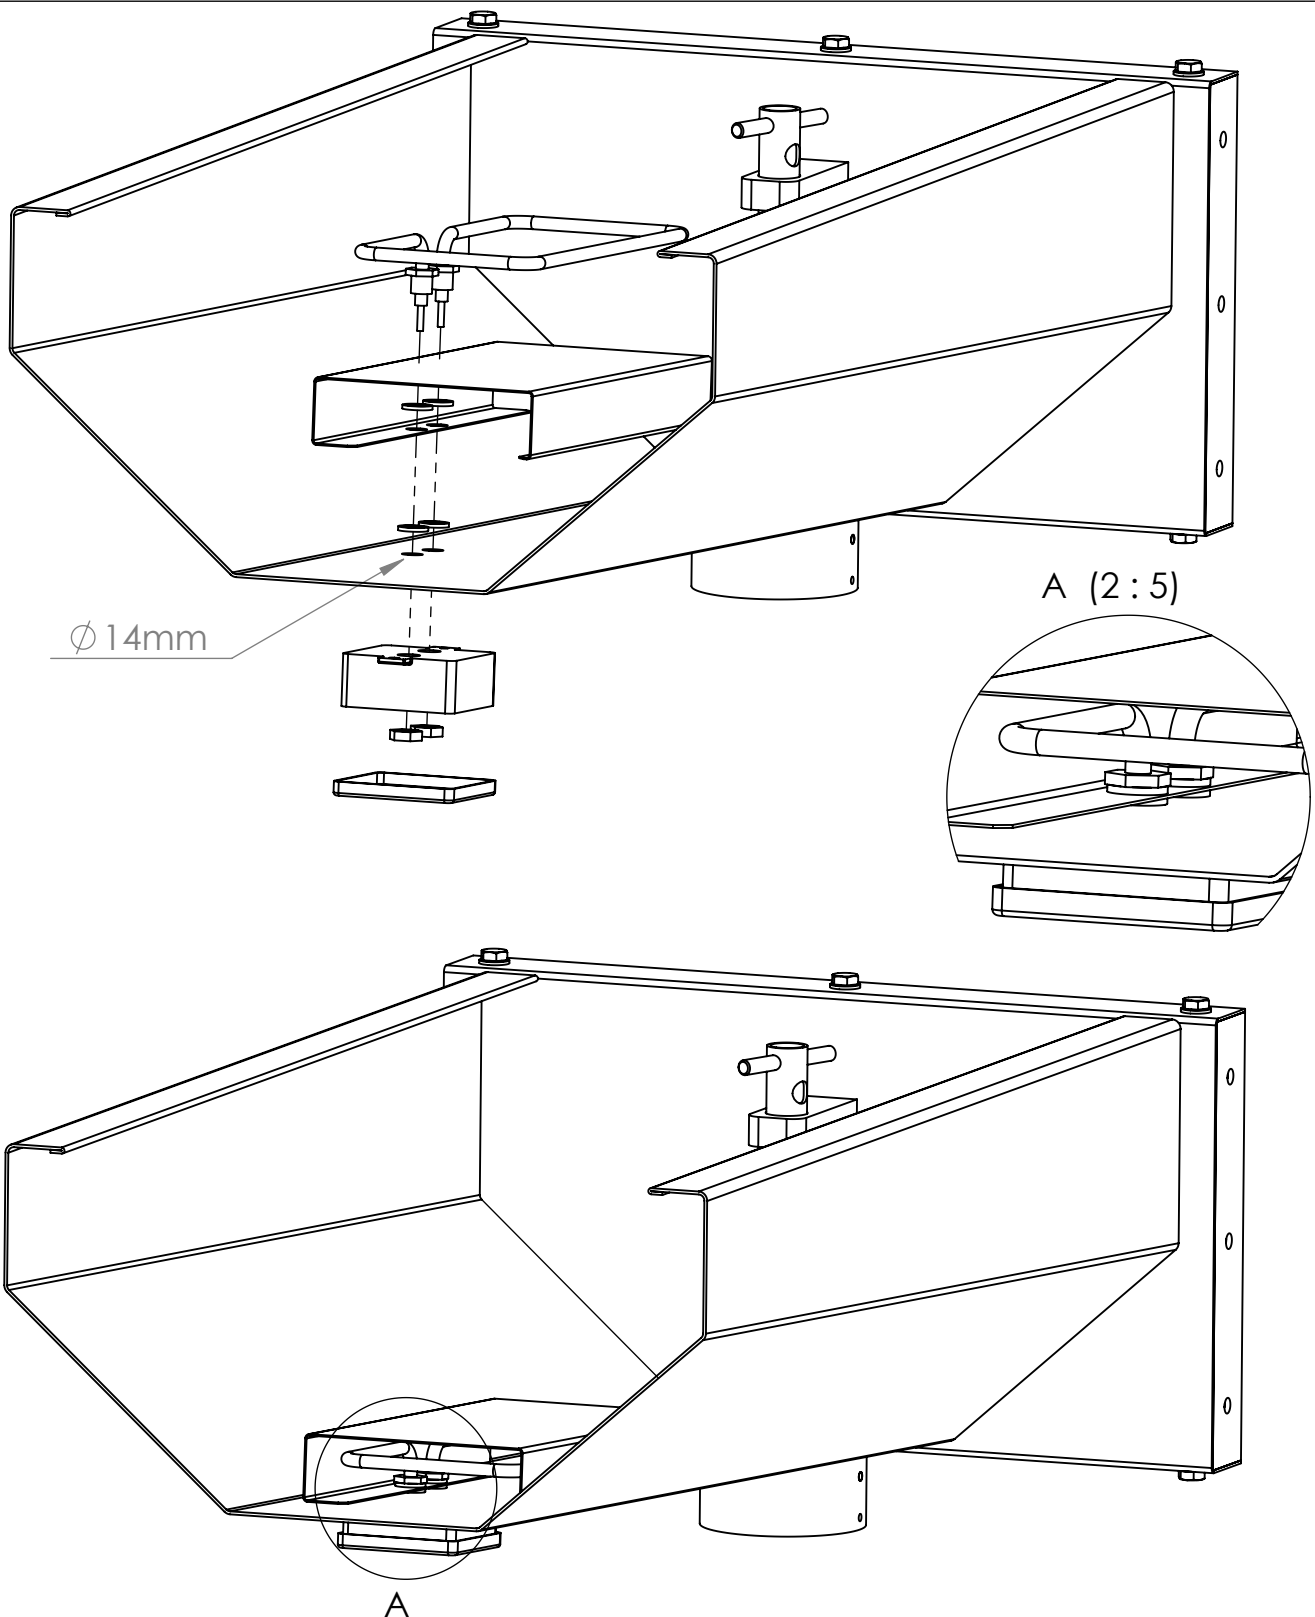

Montagehinweise Heizung 221094 für Schrägbodentränken

Assembly Instructions heating element 221094 for angular troughs

Elektrischer Anschluss darf nur von Fachpersonal vorgenommen werden!

Electrical connection must only be performed by qualified personnel!