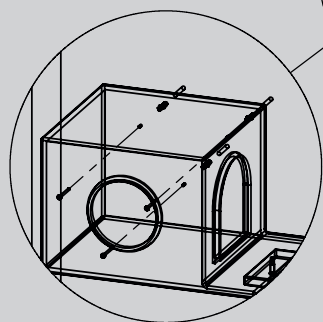

DOKID 22805

DE

Sicherheitshinweise:

- Dieser Artikel ist nur zum Spielen und Kratzen für Katzen bestimmt! Bitte Achten Sie auf die bestimmungsgemäße Verwendung. Eine Produktmodifikation ist verboten und kann zu Verletzungen und/oder Produktschäden führen.
- Bitte lesen Sie diese Anleitung vor dem Gebrauch sorgfältig durch!
- Das Produkt ist nicht für Kinder geeignet. Stellen Sie sicher, dass keine Kinder und Personen auf das Produkt klettern.
- Wählen Sie eine passende und ausreichend stabile Wand aus. Prüfen Sie diese zuerst auf Ihre Festigkeit und überprüfen Sie den Montagebereich auf Leitungen!
- Für Leichtbauwände benötigen Sie spezielle Befestigungsmittel (nicht im Lieferumfang enthalten)
- Für den Aufbau und die Montage sind 2 Personen erforderlich.
- Das Produkt ist für Katzen bis max. 10kg geeignet!

FR

Consignes de sécurité :

- Cet article est uniquement conçu pour une utilisation comme jouet et griffoir pour chats ! Veuillez à une utilisation conforme. Toute modification du produit est interdite et peut provoquer des blessures et/ou un endommagement du produit.
- Veuillez lire attentivement le présent mode d'emploi avant l'utilisation !
- Le produit ne convient pas aux enfants. Veuillez à empêcher l'utilisation du produit par des enfants ou des adultes.
- Choisissez un mur approprié et suffisamment solide. Contrôlez d'abord la solidité du mur et assurez-vous de l'absence de câbles dans la zone de montage !
- Dans le cas des cloisons légères, c'est-à-dire non maçonnées, des accessoires de fixation spéciaux (non fournis) sont nécessaires
- La mise en place et le montage nécessitent l'intervention de 2 personnes.
- Le produit est conçu pour des chats d'un poids maximal de 10 kg !