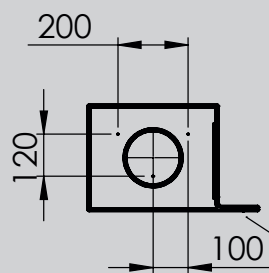

DOKID 22805

DE

Sicherheitshinweise:

- Dieser Artikel ist nur zum Spielen und Kratzen für Katzen bestimmt! Bitte Achten Sie auf die bestimmungsgemäße Verwendung. Eine Produktmodifikation ist verboten und kann zu Verletzungen und/oder Produktschäden führen.
- Bitte lesen Sie diese Anleitung vor dem Gebrauch sorgfältig durch!
- Das Produkt ist nicht für Kinder geeignet. Stellen Sie sicher, dass keine Kinder und Personen auf das Produkt klettern.
- Wählen Sie eine passende und ausreichend stabile Wand aus. Prüfen Sie diese zuerst auf Ihre Festigkeit und überprüfen Sie den Montagebereich auf Leitungen!
- Für Leichtbauwände benötigen Sie spezielle Befestigungsmittel (nicht im Lieferumfang enthalten)
- Für den Aufbau und die Montage sind 2 Personen erforderlich.
- Das Produkt ist für Katzen bis max. 10kg geeignet!

FR

Consignes de sécurité :

- Cet article est uniquement conçu pour une utilisation comme jouet et griffoir pour chats ! Veuillez à une utilisation conforme. Toute modification du produit est interdite et peut provoquer des blessures et/ou un endommagement du produit.
- Veuillez lire attentivement le présent mode d'emploi avant l'utilisation !
- Le produit ne convient pas aux enfants. Veuillez à empêcher l'utilisation du produit par des enfants ou des adultes.
- Choisissez un mur approprié et suffisamment solide. Contrôlez d'abord la solidité du mur et assurez-vous de l'absence de câbles dans la zone de montage !
- Dans le cas des cloisons légères, c'est-à-dire non maçonnées, des accessoires de fixation spéciaux (non fournis) sont nécessaires
- La mise en place et le montage nécessitent l'intervention de 2 personnes.
- Le produit est conçu pour des chats d'un poids maximal de 10 kg !