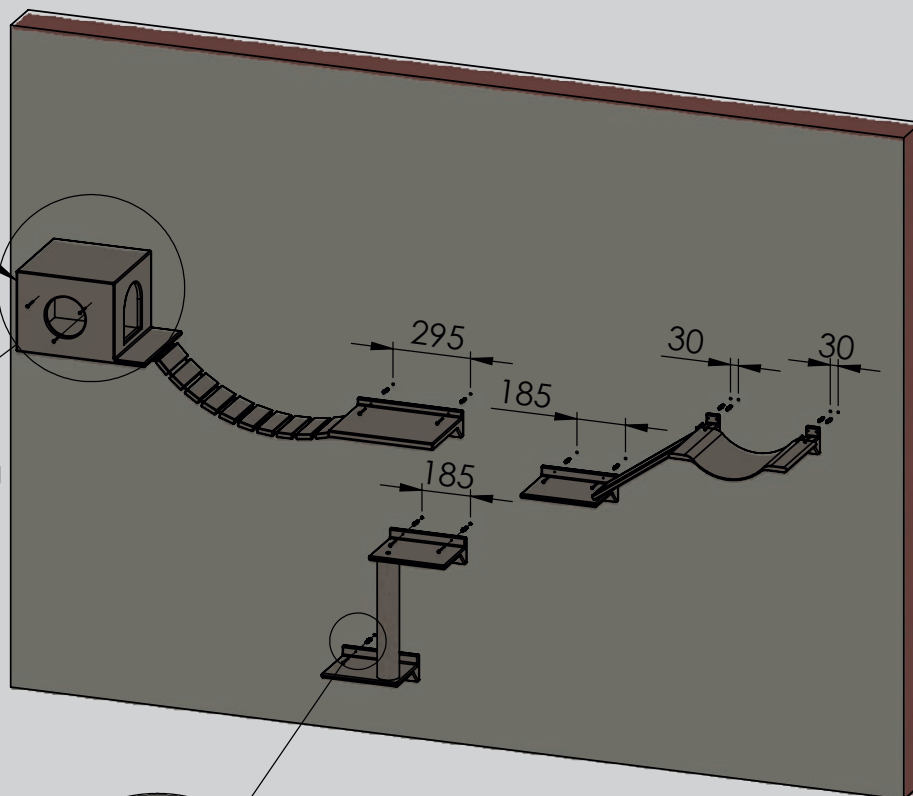

DOKID 22805

DE

Sicherheitshinweise:

- Dieser Artikel ist nur zum Spielen und Kratzen für Katzen bestimmt! Bitte Achten Sie auf die bestimmungsgemäße Verwendung. Eine Produktmodifikation ist verboten und kann zu Verletzungen und/oder Produktschäden führen.
- Bitte lesen Sie diese Anleitung vor dem Gebrauch sorgfältig durch!
- Das Produkt ist nicht für Kinder geeignet. Stellen Sie sicher, dass keine Kinder und Personen auf das Produkt klettern.
- Wählen Sie eine passende und ausreichend stabile Wand aus. Prüfen Sie diese zuerst auf Ihre Festigkeit und überprüfen Sie den Montagebereich auf Leitungen!
- Für Leichtbauwände benötigen Sie spezielle Befestigungsmittel (nicht im Lieferumfang enthalten)
- Für den Aufbau und die Montage sind 2 Personen erforderlich.
- Das Produkt ist für Katzen bis max. 10kg geeignet!

FR

Consignes de sécurité :

- Cet article est uniquement conçu pour une utilisation comme jouet et griffoir pour chats ! Veuillez à une utilisation conforme. Toute modification du produit est interdite et peut provoquer des blessures et/ou un endommagement du produit.
- Veuillez lire attentivement le présent mode d'emploi avant l'utilisation !
- Le produit ne convient pas aux enfants. Veuillez à empêcher l'utilisation du produit par des enfants ou des adultes.
- Choisissez un mur approprié et suffisamment solide. Contrôlez d'abord la solidité du mur et assurez-vous de l'absence de câbles dans la zone de montage !
- Dans le cas des cloisons légères, c'est-à-dire non maçonnées, des accessoires de fixation spéciaux (non fournis) sont nécessaires
- La mise en place et le montage nécessitent l'intervention de 2 personnes.
- Le produit est conçu pour des chats d'un poids maximal de 10 kg !