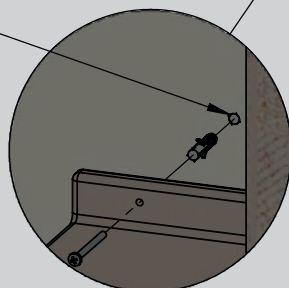

DOKID 22805

DE

Sicherheitshinweise:

- Dieser Artikel ist nur zum Spielen und Kratzen für Katzen bestimmt! Bitte Achten Sie auf die bestimmungsgemäße Verwendung. Eine Produktmodifikation ist verboten und kann zu Verletzungen und/oder Produktschäden führen.
- Bitte lesen Sie diese Anleitung vor dem Gebrauch sorgfältig durch!
- Das Produkt ist nicht für Kinder geeignet. Stellen Sie sicher, dass keine Kinder und Personen auf das Produkt klettern.
- Wählen Sie eine passende und ausreichend stabile Wand aus. Prüfen Sie diese zuerst auf Ihre Festigkeit und überprüfen Sie den Montagebereich auf Leitungen!
- Für Leichtbauwände benötigen Sie spezielle Befestigungsmittel (nicht im Lieferumfang enthalten)
- Für den Aufbau und die Montage sind 2 Personen erforderlich.
- Das Produkt ist für Katzen bis max. 10kg geeignet!

FR

Consignes de sécurité :

- Cet article est uniquement conçu pour une utilisation comme jouet et griffoir pour chats ! Veuillez à une utilisation conforme. Toute modification du produit est interdite et peut provoquer des blessures et/ou un endommagement du produit.
- Veuillez lire attentivement le présent mode d'emploi avant l'utilisation !
- Le produit ne convient pas aux enfants. Veuillez à empêcher l'utilisation du produit par des enfants ou des adultes.
- Choisissez un mur approprié et suffisamment solide. Contrôlez d'abord la solidité du mur et assurez-vous de l'absence de câbles dans la zone de montage !
- Dans le cas des cloisons légères, c'est-à-dire non maçonnées, des accessoires de fixation spéciaux (non fournis) sont nécessaires
- La mise en place et le montage nécessitent l'intervention de 2 personnes.
- Le produit est conçu pour des chats d'un poids maximal de 10 kg !