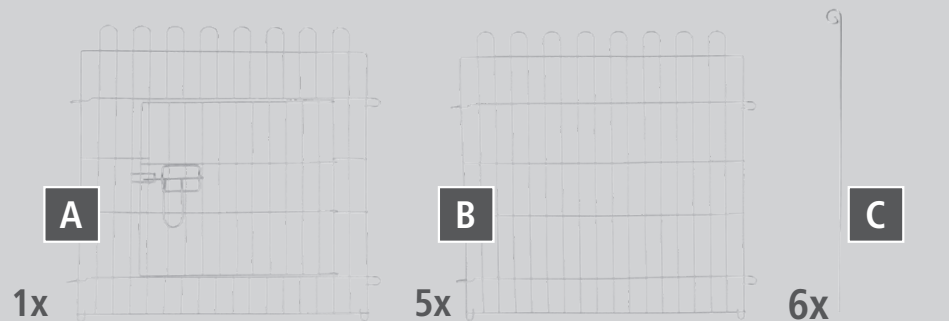

(DE) Gitterabstand vor Gebrauch für das jeweilige Kleintier prüfen!  
 (FR) Contrôler l'écart entre les grilles avant l'utilisation pour le petit animal !  
 (EN) Check the distance between the bars for each animal before use.  
 (IT) Prima dell'uso controllare la distanza delle barre per il rispettivo animale di piccola taglia!