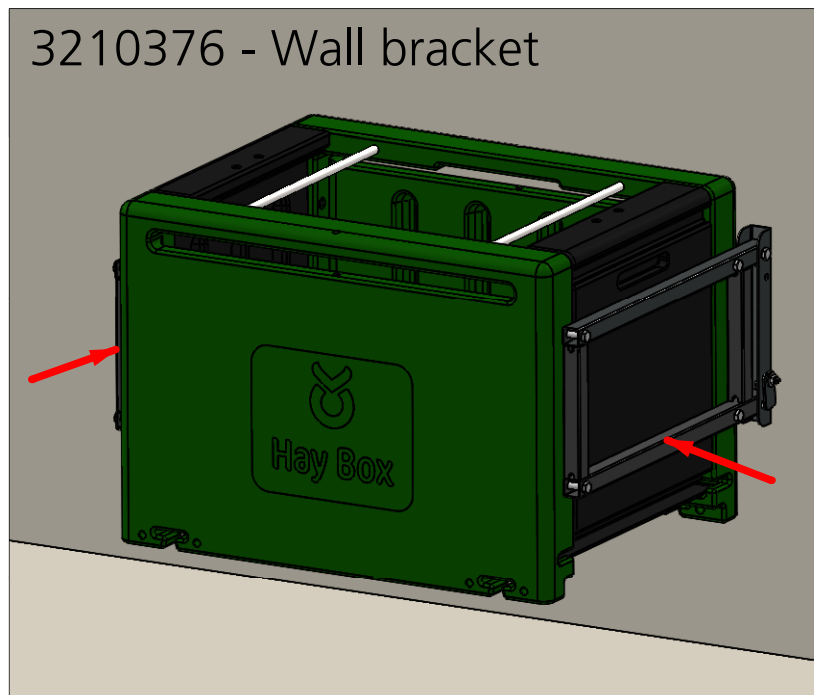

3210375 - Floor mounting kit

3210376 - Wall bracket

3210378 - Slot locking kit

Assembly Instructions

3210373 - Hay Box

Pos. 1 - 3210373-1
2x

Pos. 2 - 3210373-2
2x

Pos. 3 - 3210373-3
L=570mm
2x

Pos. 4 - 3210373-4
L=525mm
2x

Pos. 5 - 3210377
1x

Pos. 6 - 3210379
1x

1x
A
3210373-7

Pos. A1
M10x60
8x

Pos. A2
A10
8x

Pos. A3
M10
8x