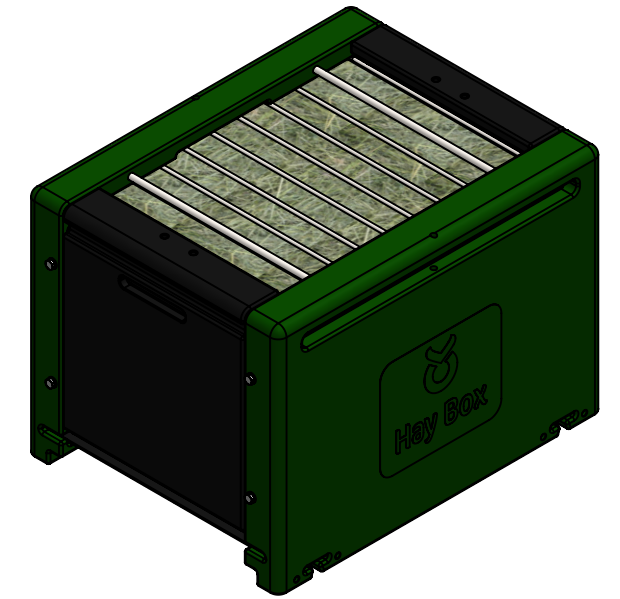

3210375 - Floor mounting kit

3210376 - Wall bracket

3210378 - Slot locking kit

Assembly Instructions

3210373 - Hay Box

Pos. 1 - 3210373-1
2x

Pos. 2 - 3210373-2
2x

Pos. 3 - 3210373-3
L=570mm
2x

Pos. 4 - 3210373-4
L=525mm
2x

Pos. 5 - 3210377
1x

Pos. 6 - 3210379
1x

1x
A
3210373-7

Pos. A1
M10x60
8x

Pos. A2
A10
8x

Pos. A3
M10
8x