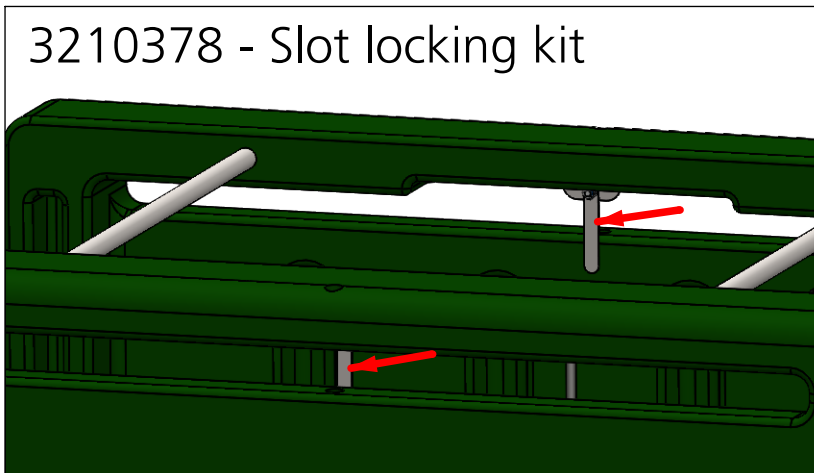

3210375 - Floor mounting kit

3210376 - Wall bracket

3210378 - Slot locking kit

Assembly Instructions

3210373 - Hay Box

Pos. 1 - 3210373-1
2x

Pos. 2 - 3210373-2
2x

Pos. 3 - 3210373-3
L=570mm
2x

Pos. 4 - 3210373-4
L=525mm
2x

Pos. 5 - 3210377
1x

Pos. 6 - 3210379
1x

1x
A
3210373-7

Pos. A1
M10x60
8x

Pos. A2
A10
8x

Pos. A3
M10
8x