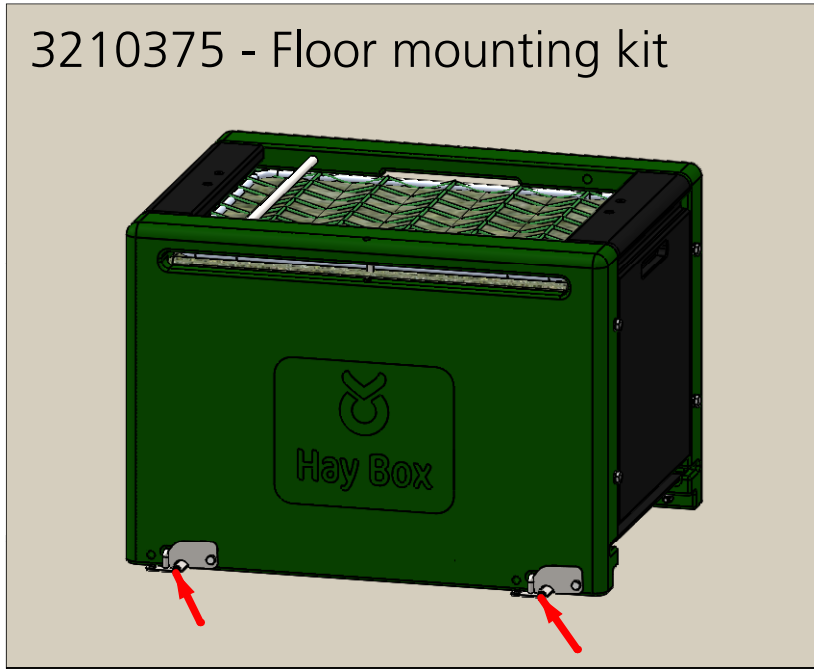

3210375 - Floor mounting kit

3210376 - Wall bracket

3210378 - Slot locking kit

Assembly Instructions

3210373 - Hay Box

Pos. 1 - 3210373-1
2x

Pos. 2 - 3210373-2
2x

Pos. 3 - 3210373-3
L=570mm
2x

Pos. 4 - 3210373-4
L=525mm
2x

Pos. 5 - 3210377
1x

Pos. 6 - 3210379
1x

1x
A
3210373-7

Pos. A1
M10x60
8x

Pos. A2
A10
8x

Pos. A3
M10
8x